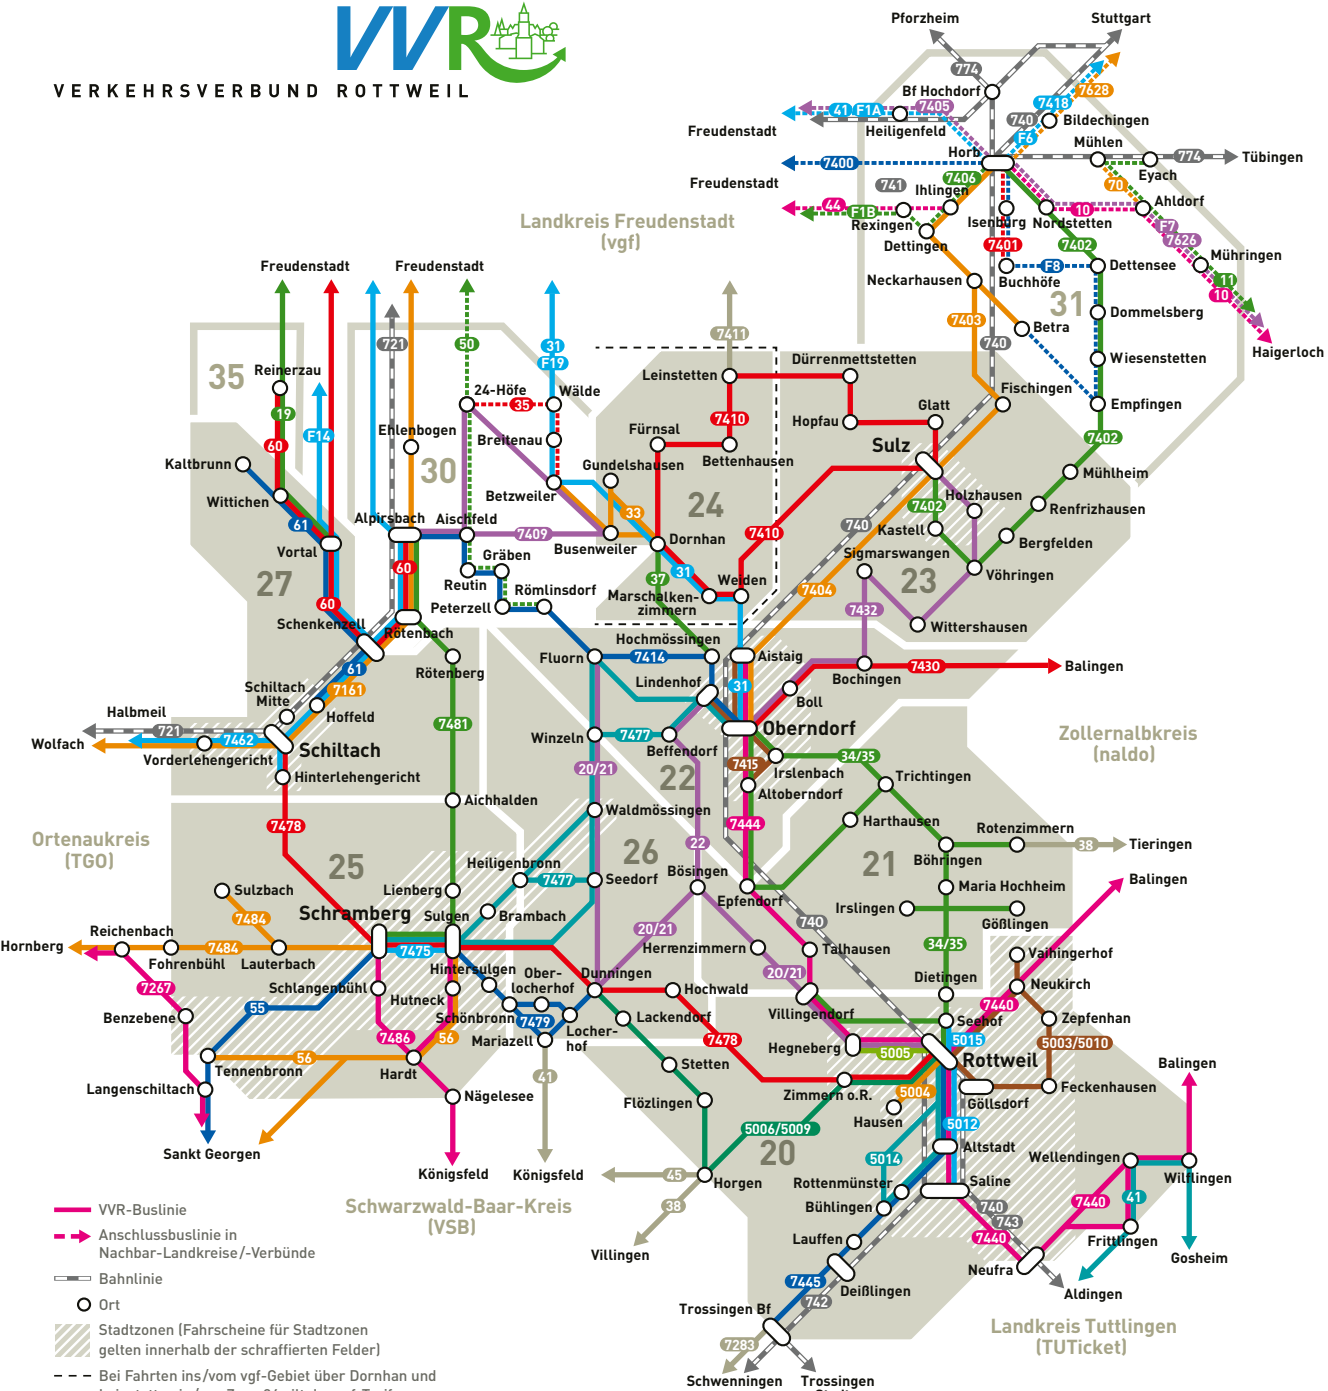

VERKEHRSVERBUND ROTTWEIL

Landkreis Freudenstadt (vgf)

- VVR-Buslinie
- Anschlussbuslinie in Nachbar-Landkreise/-Verbünde
- Bahnlinie
- Ort
- ▨ Stadtzonen [Fahrtscheine für Stadtzonen gelten innerhalb der schraffierten Felder]
- - - Bei Fahrten ins/vom vgf-Gebiet über Dornhan und Leinstetten in/aus Zone 24 gilt der vgf-Tarif.