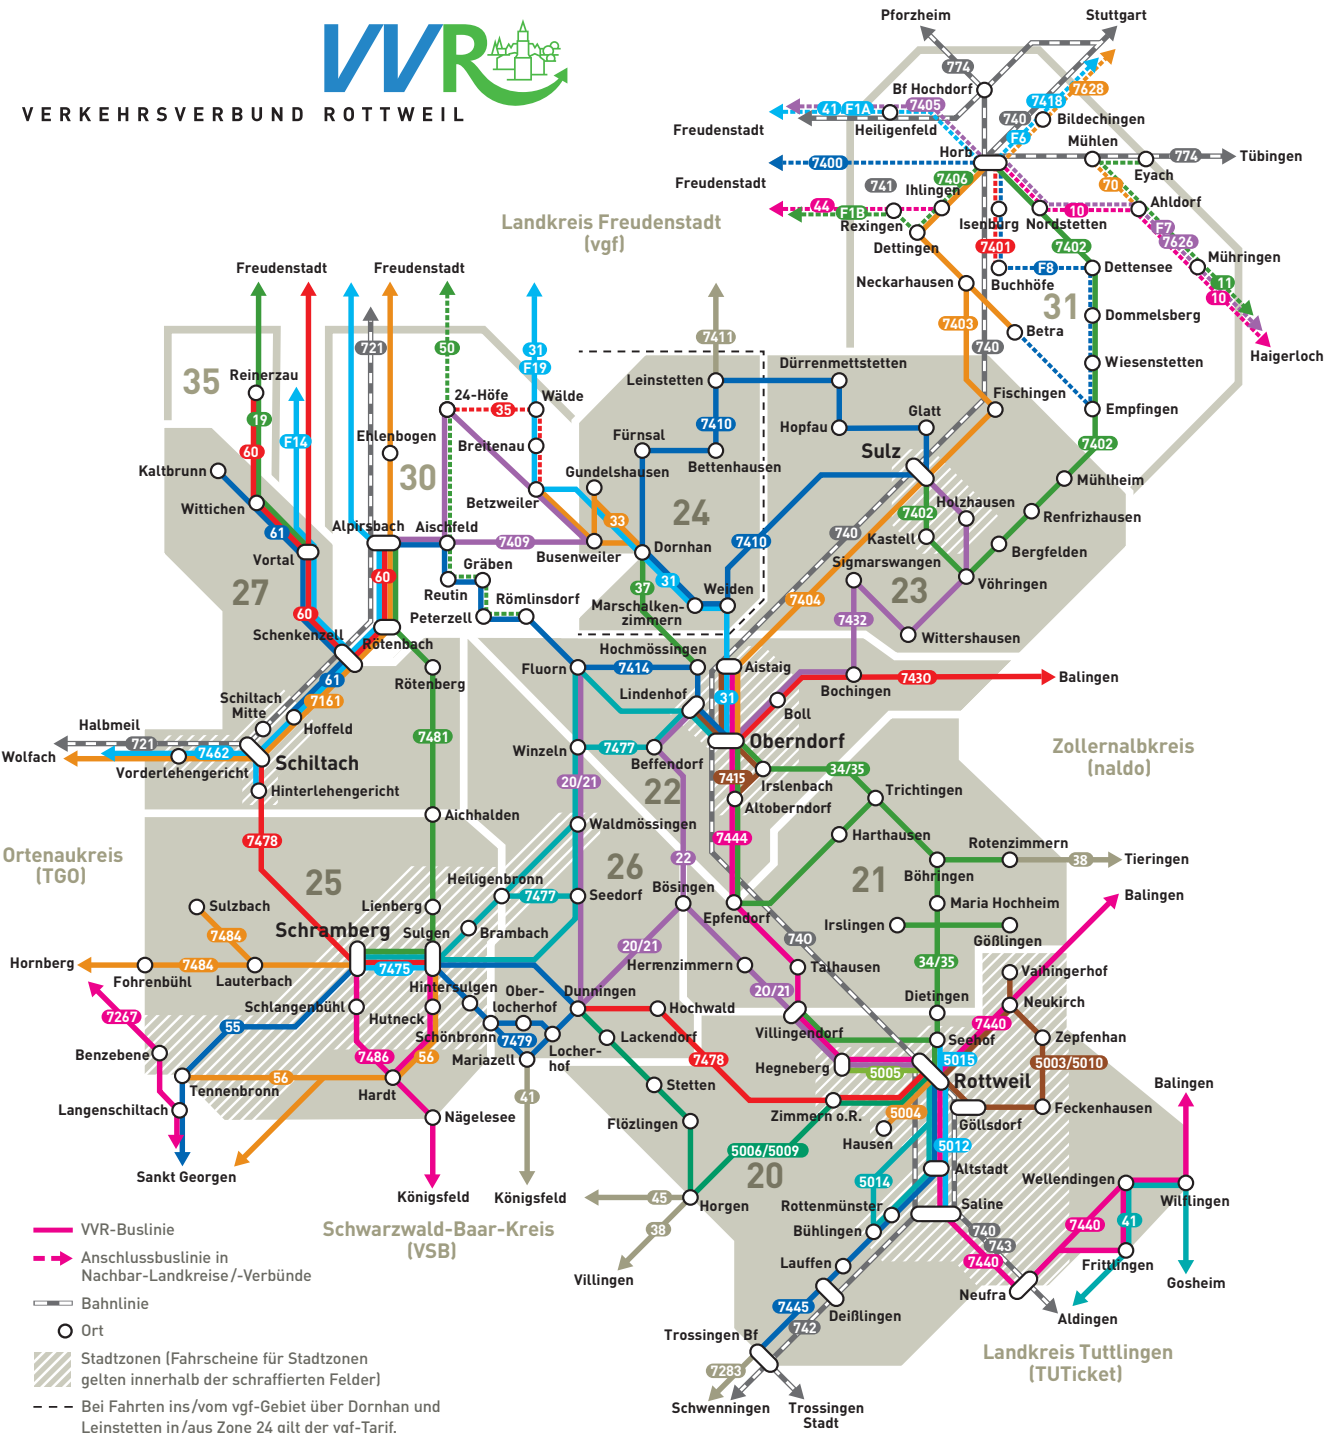

VERKEHRSVERBUND ROTTWEIL

- VWR-Buslinie
- - - Anschlussbuslinie in Nachbar-Landkreise/-Verbünde
- Bahnlinie
- Ort

Stadtzonen (Fahrtscheine für Stadtzonen gelten innerhalb der schraffierten Felder)

- - - Bei Fahrten ins/vom vgf-Gebiet über Dornhan und Leinstetten in/aus Zone 24 gilt der vgf-Tarif.